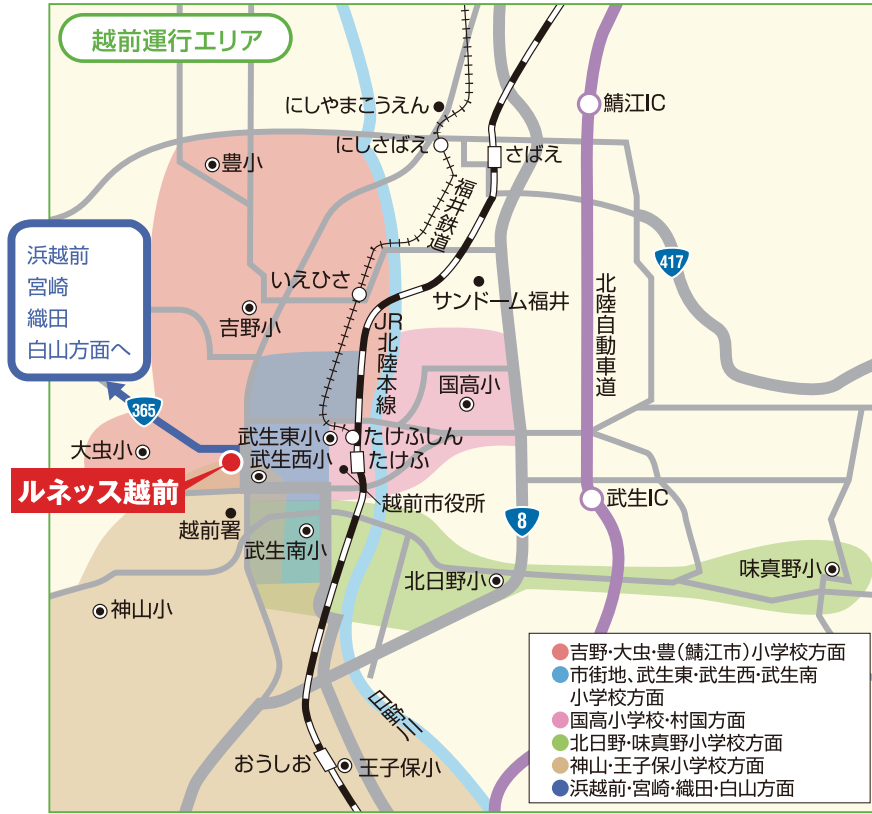

# お子様の送迎は、スクールバスで安心。 丹南の広域エリアを運行します。

**(バス協力金 477円 税別/人)**

※詳しくはお問い合わせください

※予定人数に達しない場合は  
運行を見合わせ場合がございます